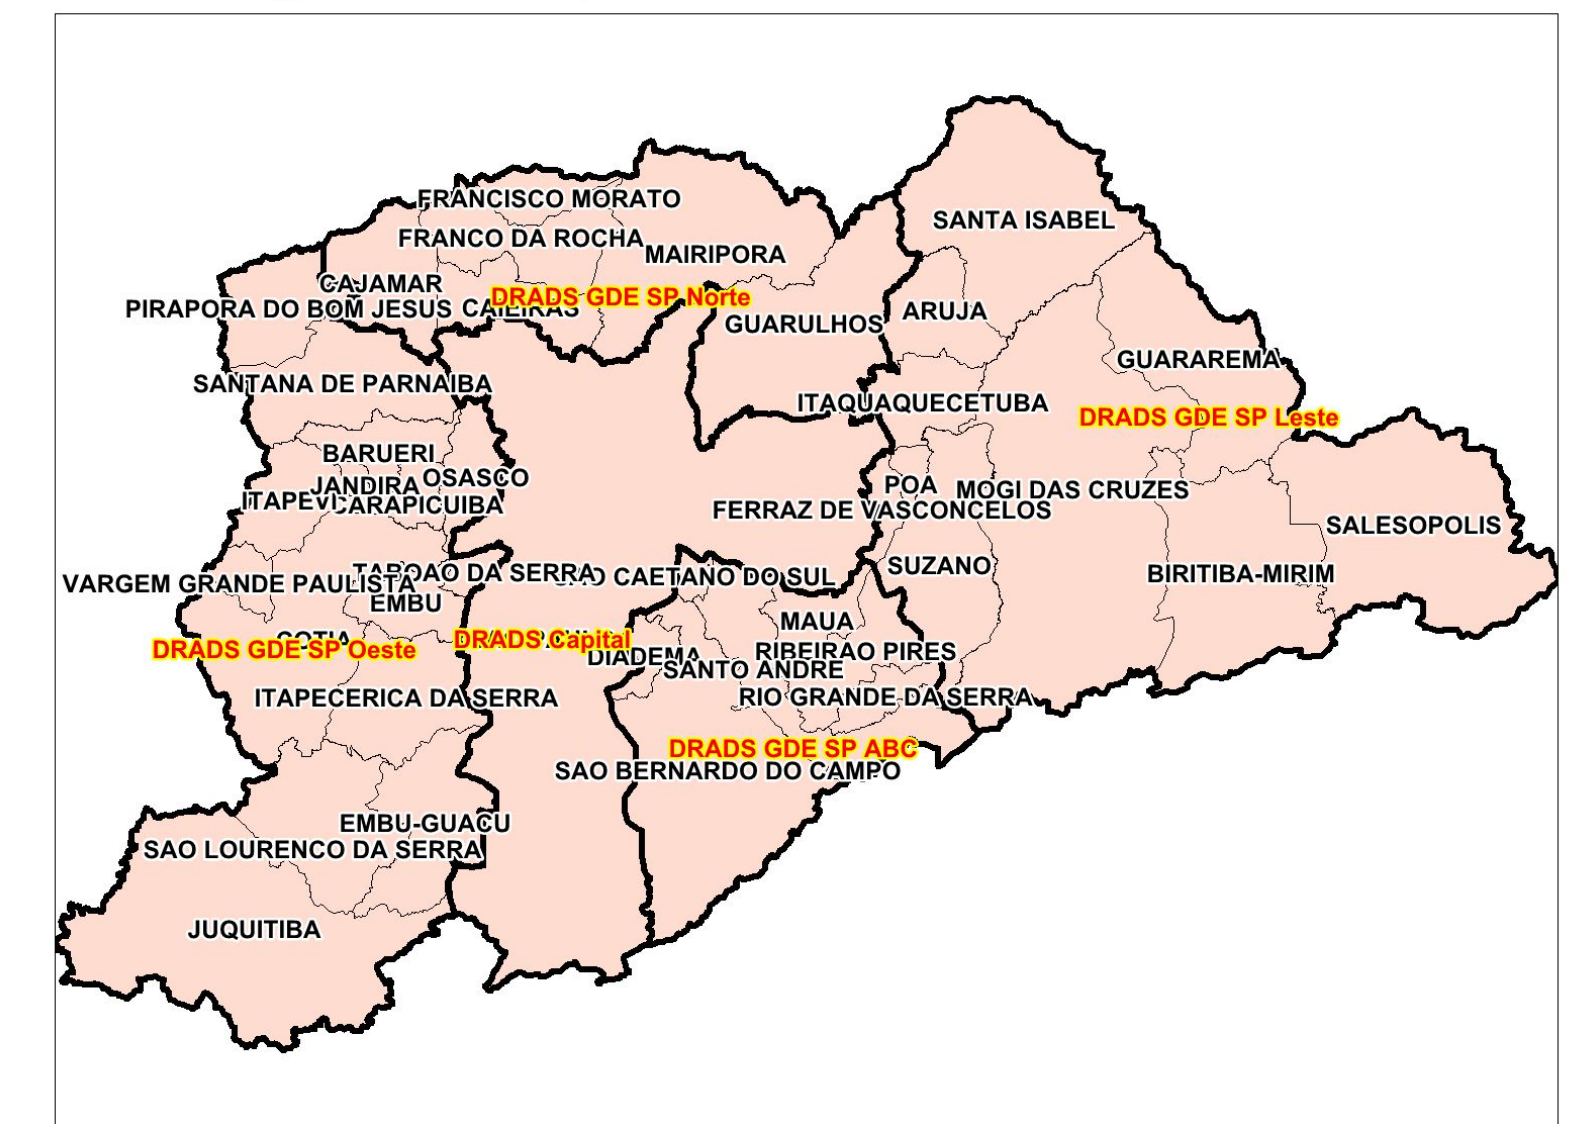

Mapa de Macrorregiões do Estado de São Paulo

Região Metropolitana de São Paulo

Legenda

	DRADS	
	Macro I	(121)
	Macro II	(193)
	Macro III	(93)
	Macro IV	(136)
	Macro V	(63)
	Região Metropolitana	(39)

Atualizado em: 03/2017 - Ricardo Lima

OBS: Município de Iporanga: Alteração da DRADS Itapeva para a DRADS Vale do Ribeira em 01/2017

quilômetros

Escala: 1:2.770.000