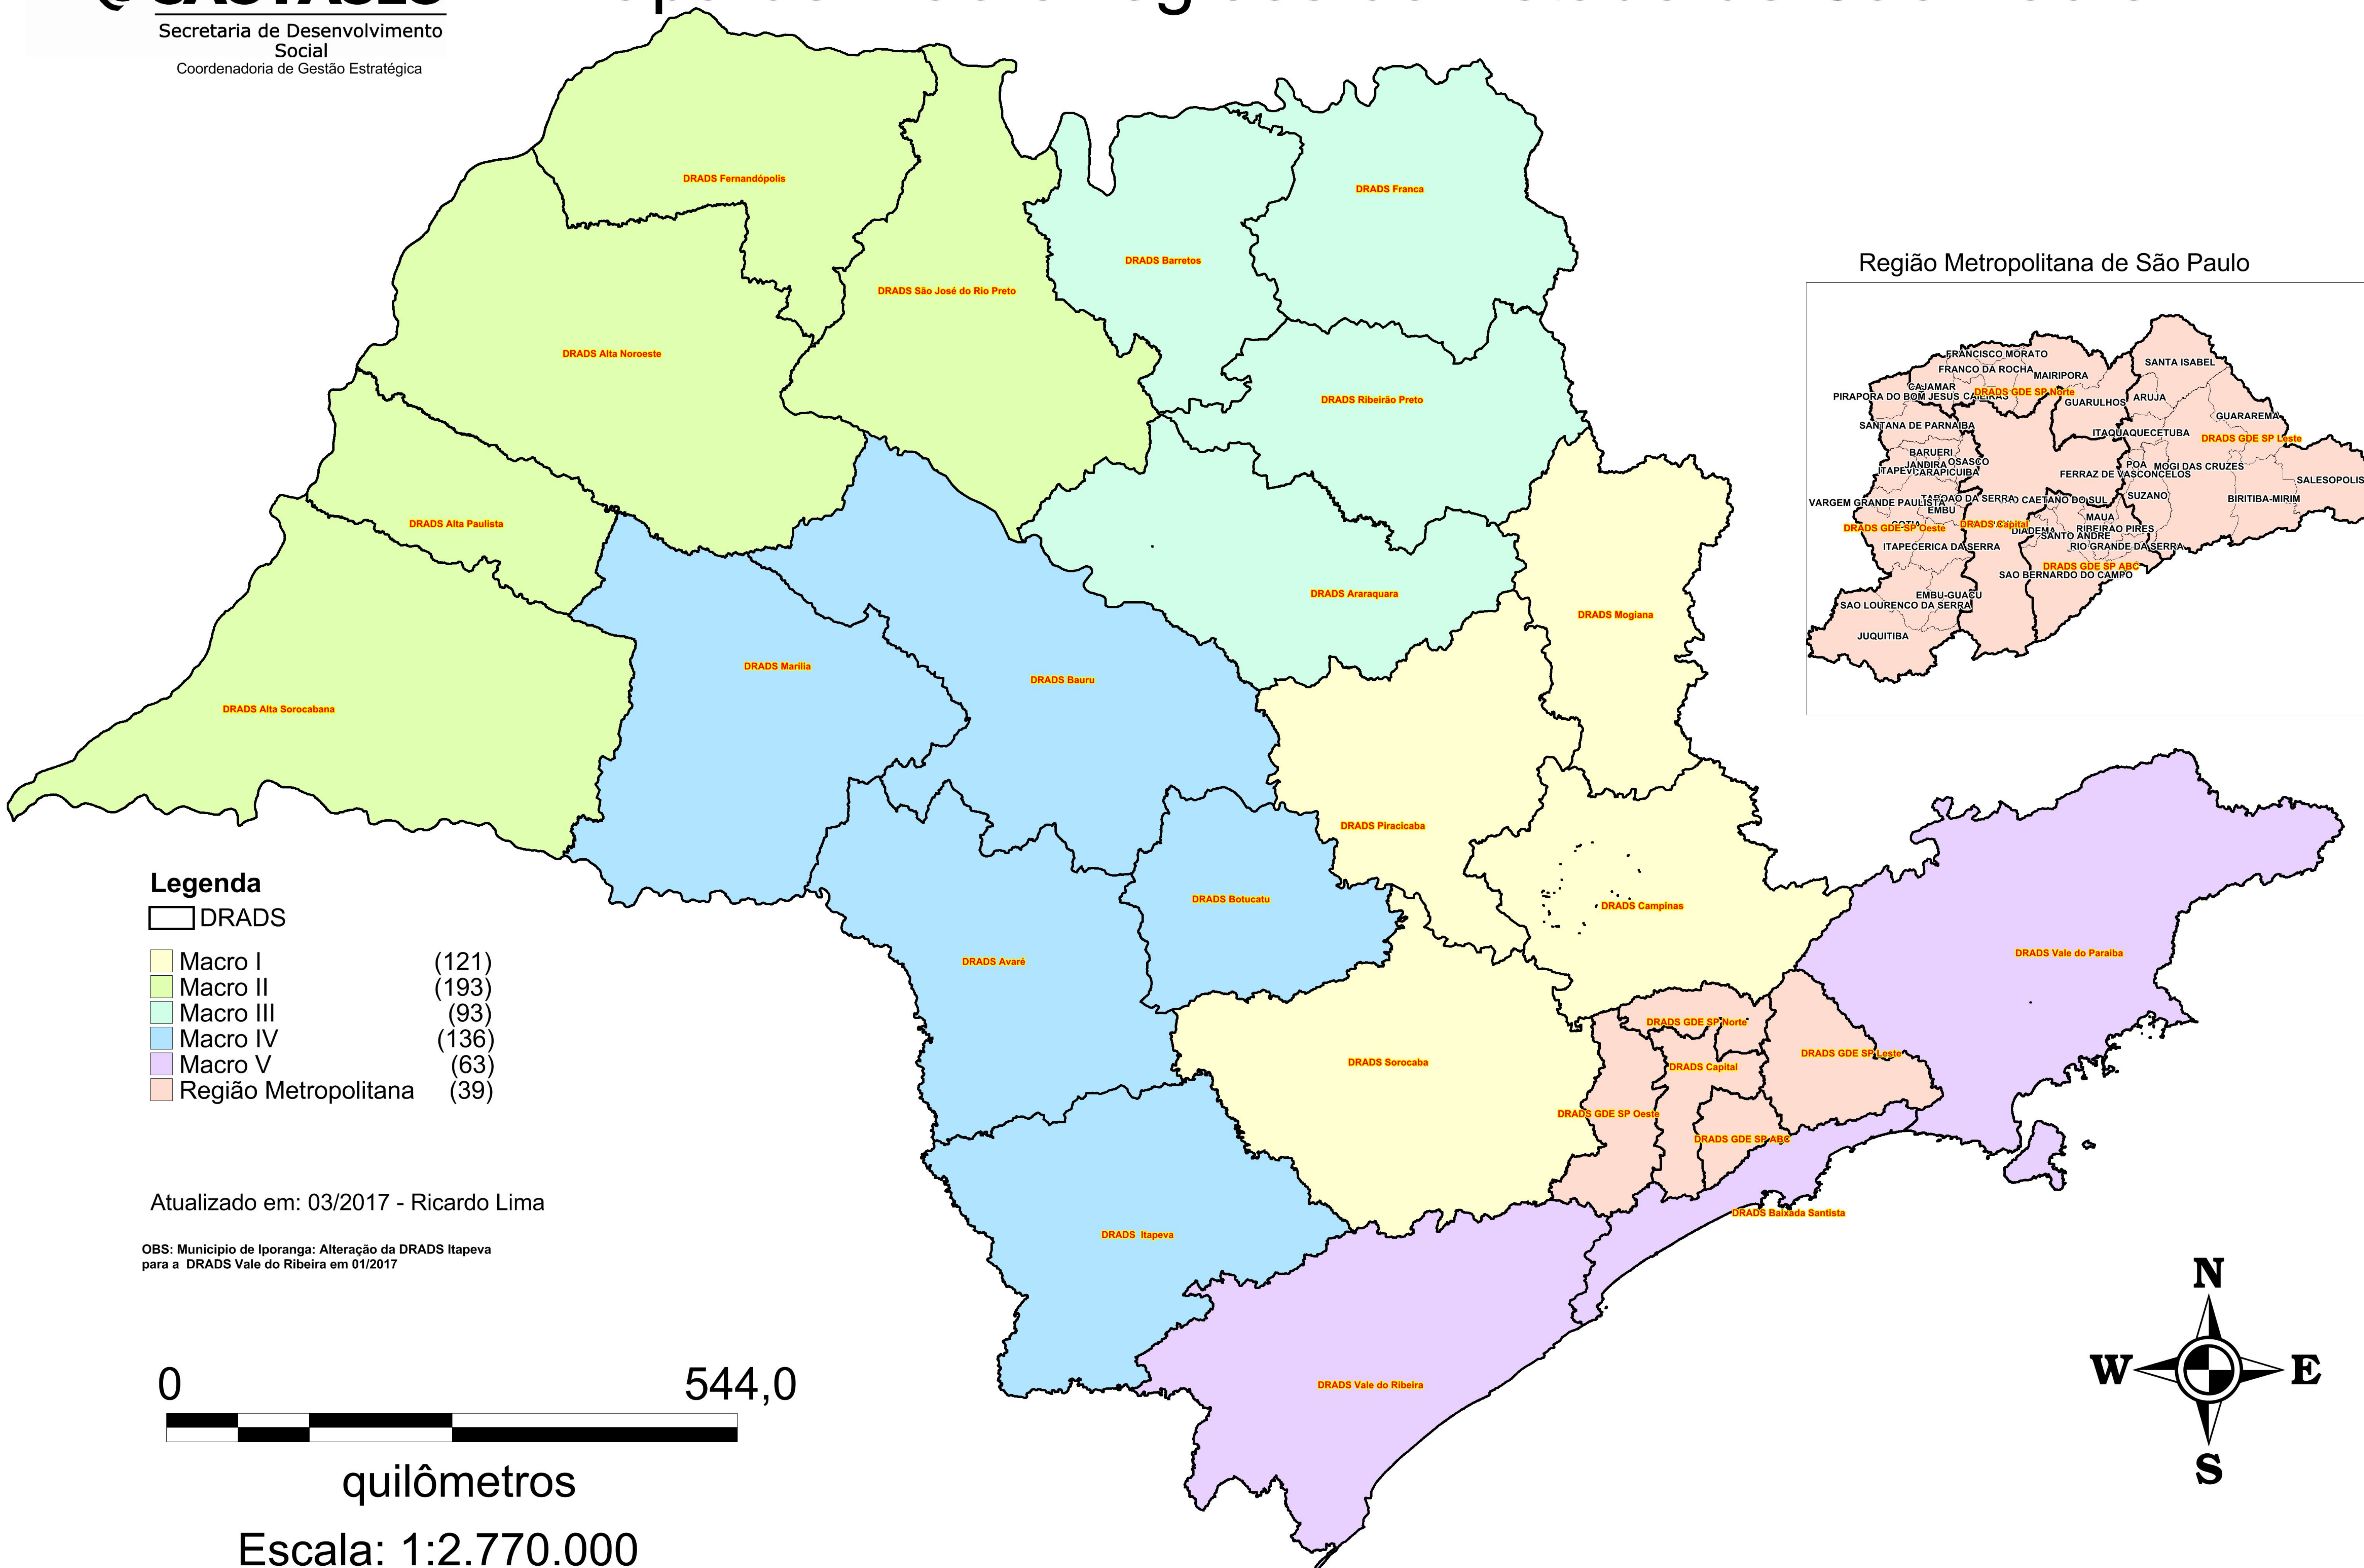

Mapa de Macrorregiões do Estado de São Paulo

Região Metropolitana de São Paulo

Legenda

	DRADS	
	Macro I	(121)
	Macro II	(193)
	Macro III	(93)
	Macro IV	(136)
	Macro V	(63)
	Região Metropolitana	(39)

Atualizado em: 03/2017 - Ricardo Lima

OBS: Município de Iporanga: Alteração da DRADS Itapeva para a DRADS Vale do Ribeira em 01/2017

quilômetros

Escala: 1:2.770.000