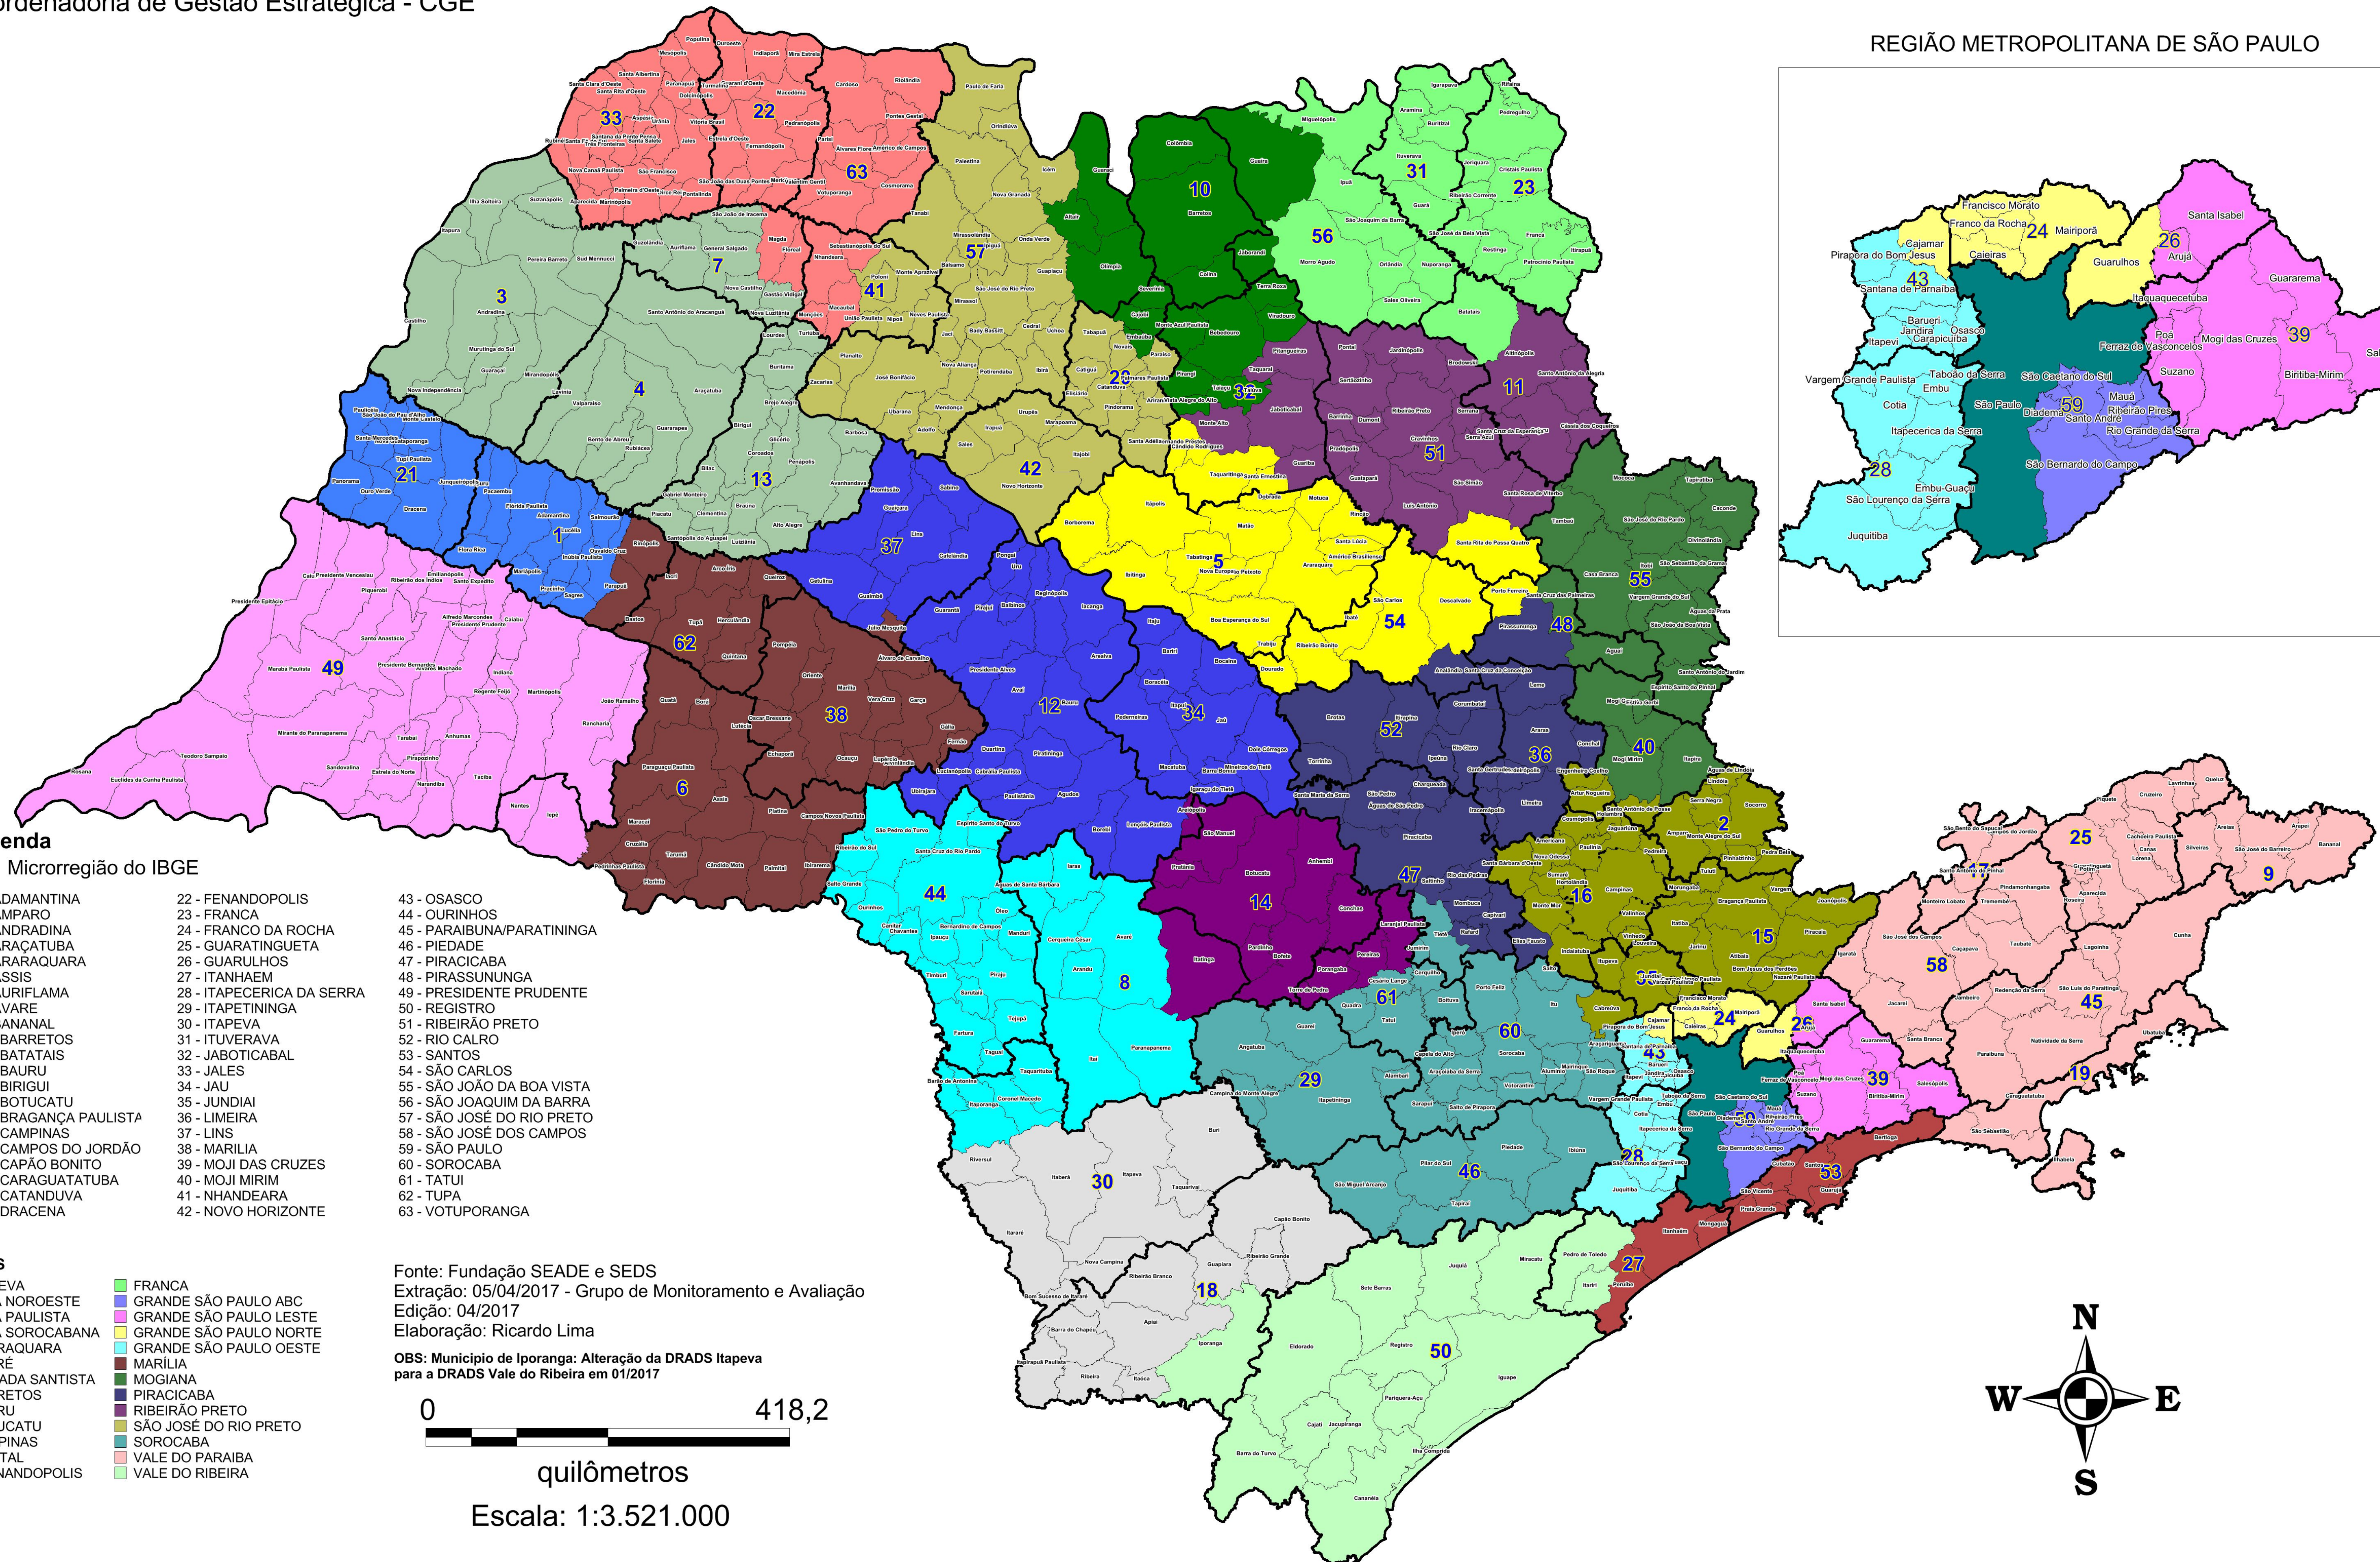

Microrregiões e Diretorias Regionais de Assistência e Desenvolvimento Social (DRADS) do Estado de São Paulo

REGIÃO METROPOLITANA DE SÃO PAULO

Legenda
Microrregião do IBGE

1 - ADAMANTINA	22 - FENANDOPOLIS	43 - OSASCO
2 - AMPARO	23 - FRANCA	44 - OURINHOS
3 - ANDRADINA	24 - FRANCO DA ROCHA	45 - PARAIBUNA/PARATININGA
4 - ARAÇATUBA	25 - GUARATINGUETA	46 - PIEDADE
5 - ARARAQUARA	26 - GUARULHOS	47 - PIRACICABA
6 - ASSIS	27 - ITANHAEM	48 - PIRASSUNUNGA
7 - AURIFLAMA	28 - ITAPEERICA DA SERRA	49 - PRESIDENTE PRUDENTE
8 - AVARE	29 - ITAPETININGA	50 - REGISTRO
9 - BANANAL	30 - ITAPEVA	51 - RIBEIRÃO PRETO
10 - BARRETOS	31 - ITUVERAVA	52 - RIO CALRO
11 - BATATAIS	32 - JABOTICABAL	53 - SANTOS
12 - BAURU	33 - JALES	54 - SÃO CARLOS
13 - BIRIGUI	34 - JAU	55 - SÃO JOÃO DA BOA VISTA
14 - BOTUCATU	35 - JUNDIAI	56 - SÃO JOAQUIM DA BARRA
15 - BRAGANÇA PAULISTA	36 - LIMEIRA	57 - SÃO JOSÉ DO RIO PRETO
16 - CAMPINAS	37 - LINS	58 - SÃO JOSÉ DOS CAMPOS
17 - CAMPOS DO JORDÃO	38 - MARILIA	59 - SÃO PAULO
18 - CAPÃO BONITO	39 - MOJI DAS CRUZES	60 - SOROCABA
19 - CARAGUATUBA	40 - MOJI MIRIM	61 - TATUI
20 - CATANDUVA	41 - NHADEARA	62 - TUPA
21 - DRACENA	42 - NOVO HORIZONTE	63 - VOTUPORANGA

1. **DRADS**

ITAPEVA	FRANCA
ALTA NOROESTE	GRANDE SÃO PAULO ABC
ALTA PAULISTA	GRANDE SÃO PAULO LESTE
ALTA SOROCABANA	GRANDE SÃO PAULO NORTE
ARARAQUARA	GRANDE SÃO PAULO OESTE
AVARE	MARILIA
BAIXADA SANTISTA	MOGIANA
BARRETOS	PIRACICABA
BAURU	RIBEIRÃO PRETO
BOTUCATU	SÃO JOSÉ DO RIO PRETO
CAMPINAS	SOROCABA
CAPITAL	VALE DO PARAIBA
FERNANDOPOLIS	VALE DO RIBEIRA

Fonte: Fundação SEADE e SEDS
Extração: 05/04/2017 - Grupo de Monitoramento e Avaliação
Edição: 04/2017
Elaboração: Ricardo Lima

OBS: Município de Iporanga: Alteração da DRADS Itapeva para a DRADS Vale do Ribeira em 01/2017

quilômetros
Escala: 1:3.521.000