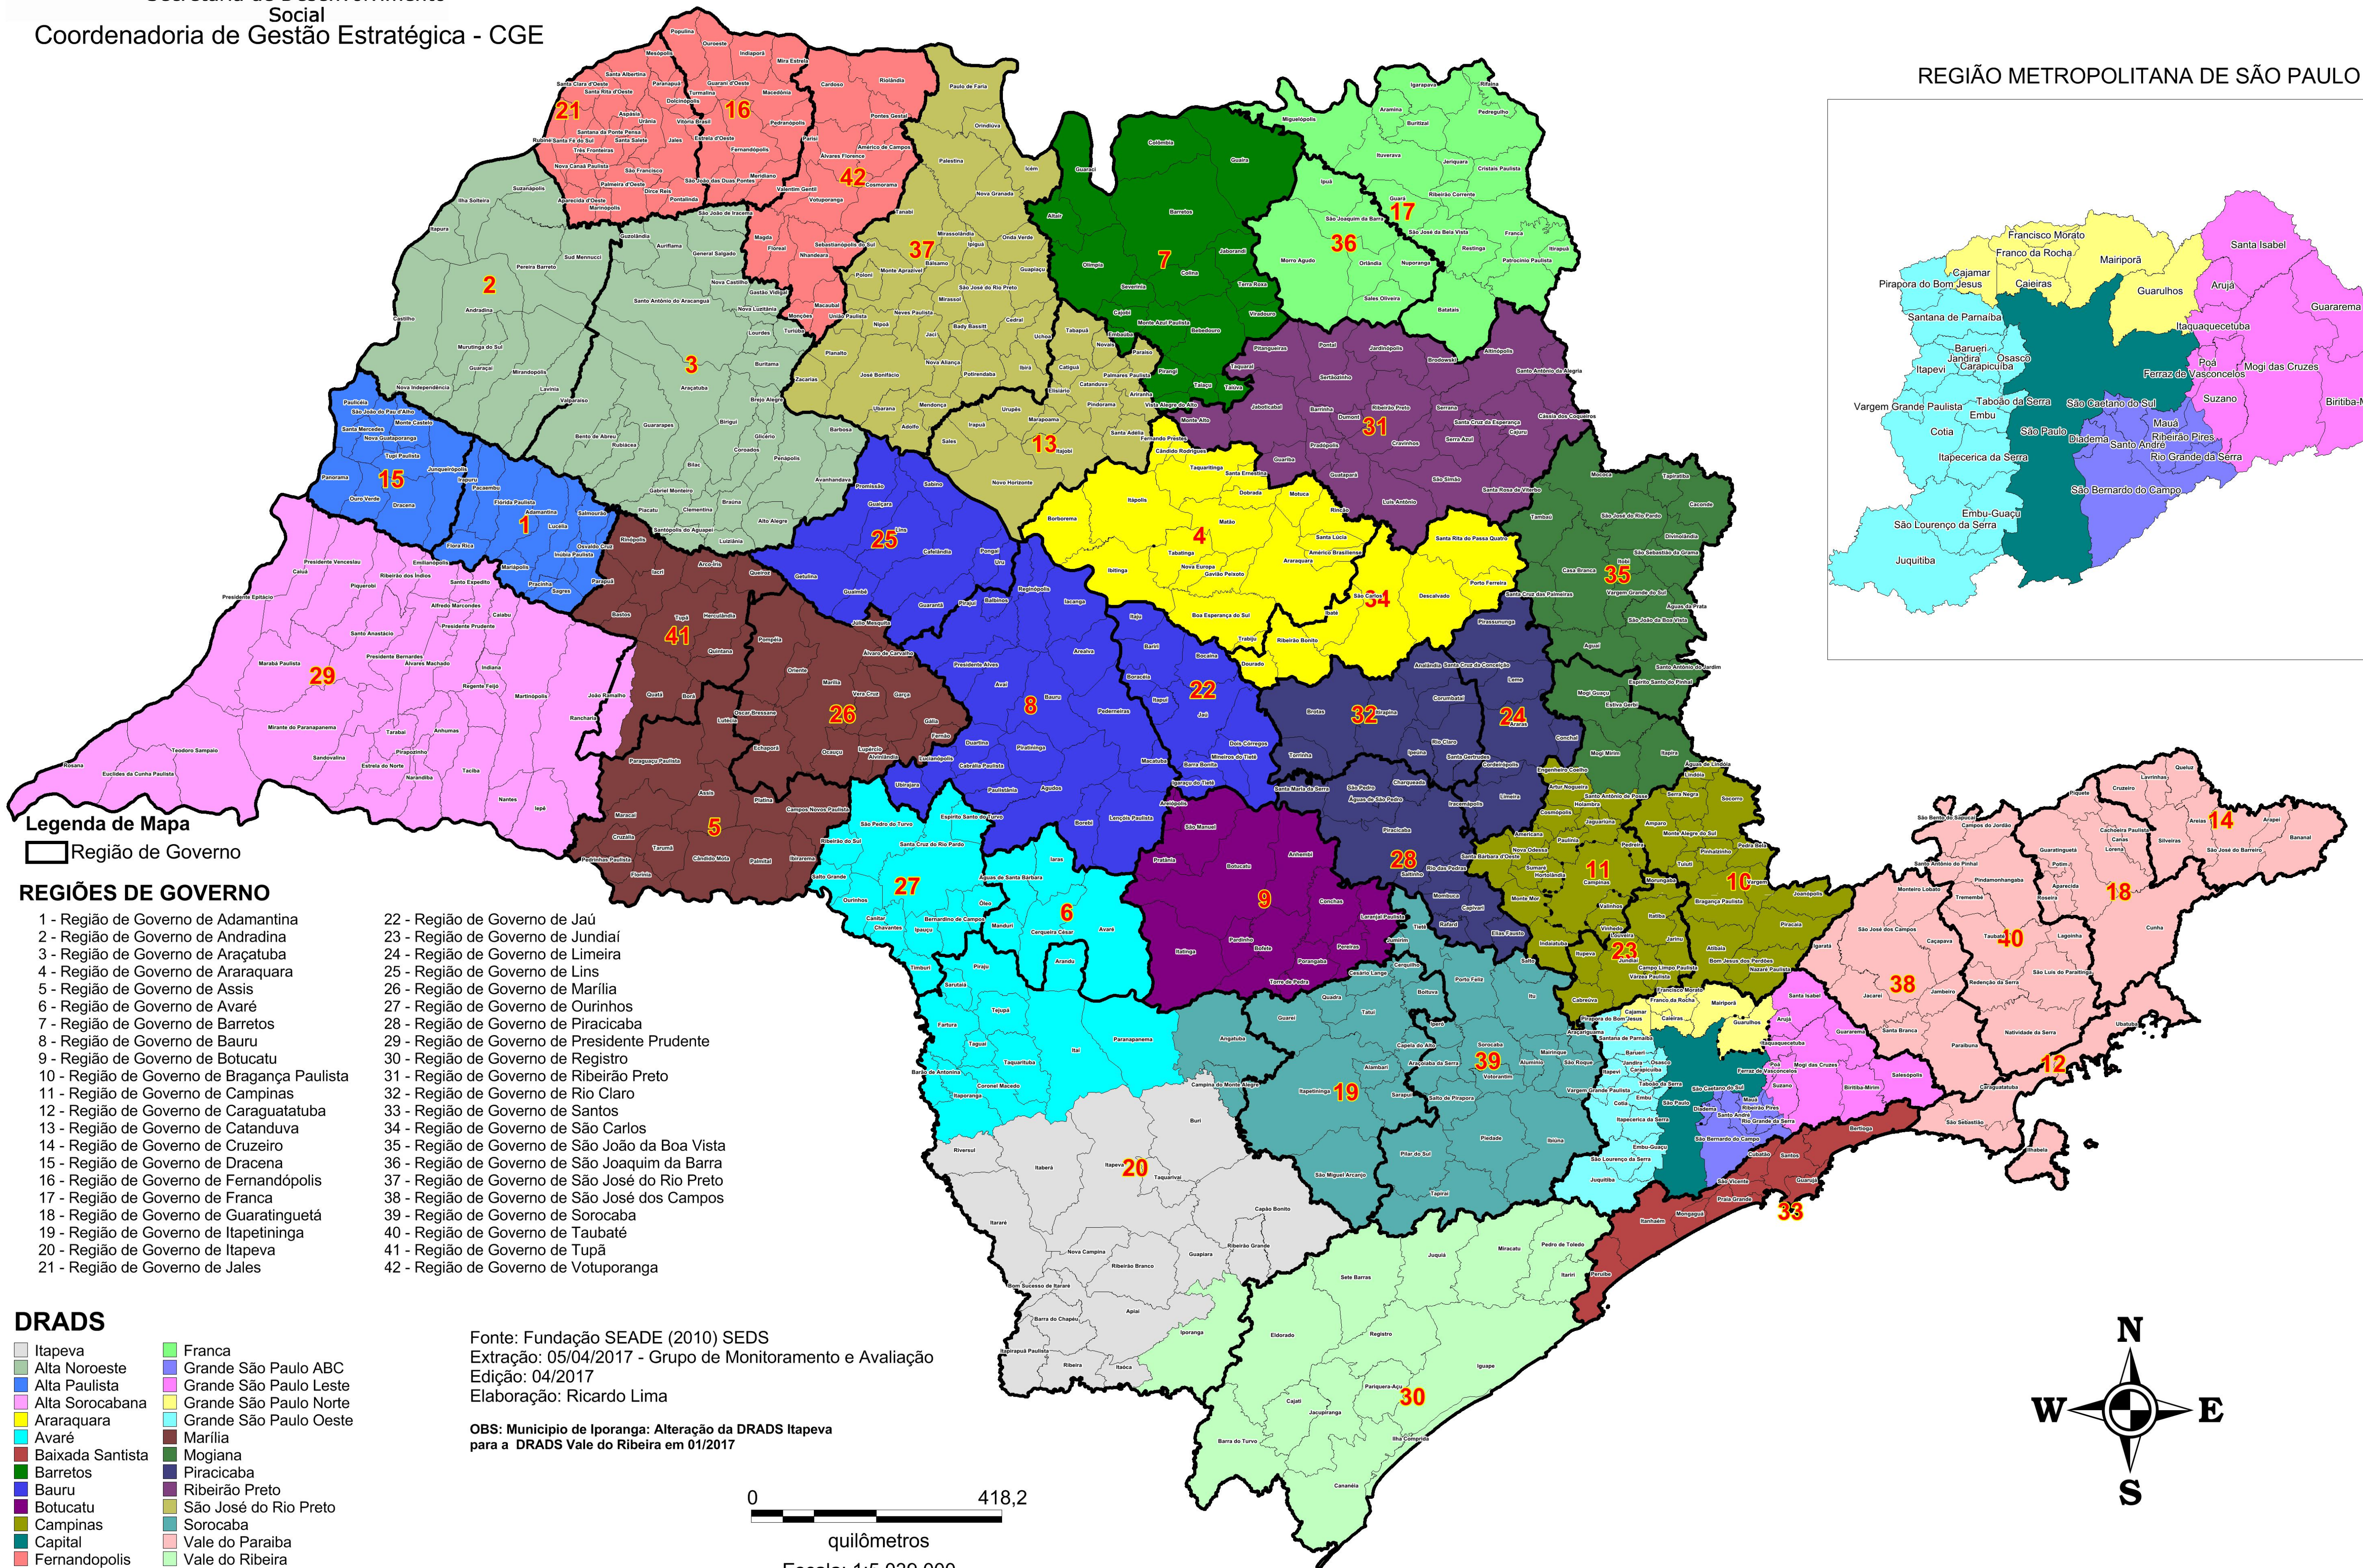

REGIÕES DE GOVERNO E DIRETORIAS REGIONAIS DE ASSISTÊNCIA E DESENVOLVIMENTO SOCIAL (DRADS)

REGIÃO METROPOLITANA DE SÃO PAULO

Legenda de Mapa

Região de Governo

REGIÕES DE GOVERNO

- 1 - Região de Governo de Adamantina
- 2 - Região de Governo de Andradina
- 3 - Região de Governo de Araçatuba
- 4 - Região de Governo de Araraquara
- 5 - Região de Governo de Assis
- 6 - Região de Governo de Avaré
- 7 - Região de Governo de Barretos
- 8 - Região de Governo de Bauru
- 9 - Região de Governo de Botucatu
- 10 - Região de Governo de Bragança Paulista
- 11 - Região de Governo de Campinas
- 12 - Região de Governo de Caraguatatuba
- 13 - Região de Governo de Catanduva
- 14 - Região de Governo de Cruzeiro
- 15 - Região de Governo de Dracena
- 16 - Região de Governo de Fernandópolis
- 17 - Região de Governo de Franca
- 18 - Região de Governo de Guaratinguetá
- 19 - Região de Governo de Itapetininga
- 20 - Região de Governo de Itapeva
- 21 - Região de Governo de Jales
- 22 - Região de Governo de Jaú
- 23 - Região de Governo de Jundiá
- 24 - Região de Governo de Limeira
- 25 - Região de Governo de Lins
- 26 - Região de Governo de Marília
- 27 - Região de Governo de Ourinhos
- 28 - Região de Governo de Piracicaba
- 29 - Região de Governo de Presidente Prudente
- 30 - Região de Governo de Registro
- 31 - Região de Governo de Ribeirão Preto
- 32 - Região de Governo de Rio Claro
- 33 - Região de Governo de Santos
- 34 - Região de Governo de São Carlos
- 35 - Região de Governo de São João da Boa Vista
- 36 - Região de Governo de São Joaquim da Barra
- 37 - Região de Governo de São José do Rio Preto
- 38 - Região de Governo de São José dos Campos
- 39 - Região de Governo de Sorocaba
- 40 - Região de Governo de Taubaté
- 41 - Região de Governo de Tupã
- 42 - Região de Governo de Votuporanga