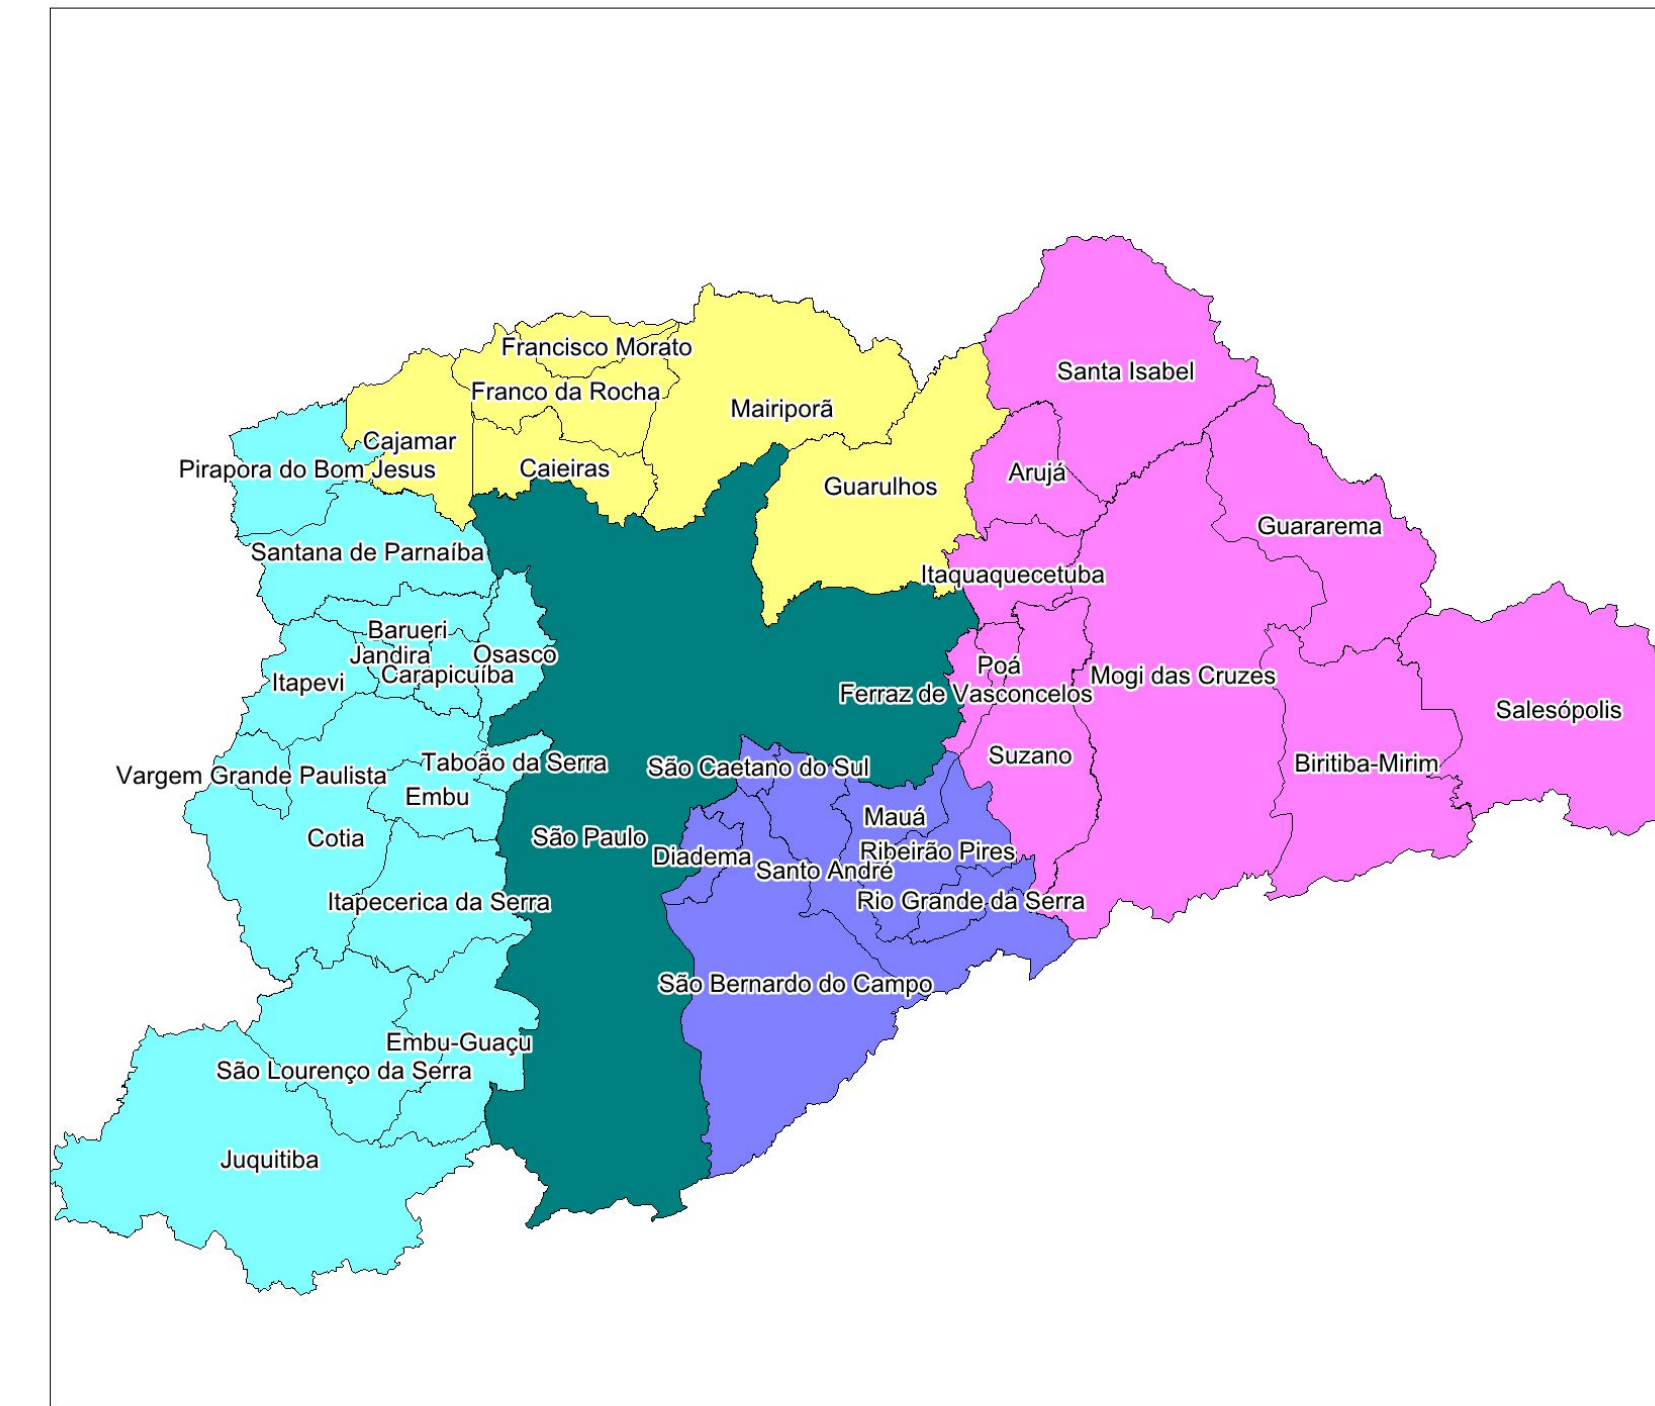

REGIÕES DE GOVERNO E DIRETORIAS REGIONAIS DE ASSISTÊNCIA E DESENVOLVIMENTO SOCIAL (DRADS)

REGIÃO METROPOLITANA DE SÃO PAULO

Legenda de Mapa

Região de Governo

REGIÕES DE GOVERNO

- 1 - Região de Governo de Adamantina
- 2 - Região de Governo de Andradina
- 3 - Região de Governo de Araçatuba
- 4 - Região de Governo de Araraquara
- 5 - Região de Governo de Assis
- 6 - Região de Governo de Avaré
- 7 - Região de Governo de Barretos
- 8 - Região de Governo de Bauru
- 9 - Região de Governo de Botucatu
- 10 - Região de Governo de Bragança Paulista
- 11 - Região de Governo de Campinas
- 12 - Região de Governo de Caraguatatuba
- 13 - Região de Governo de Catanduva
- 14 - Região de Governo de Cruzeiro
- 15 - Região de Governo de Dracena
- 16 - Região de Governo de Fernandópolis
- 17 - Região de Governo de Franca
- 18 - Região de Governo de Guaratinguetá
- 19 - Região de Governo de Itapetininga
- 20 - Região de Governo de Itapeva
- 21 - Região de Governo de Jales
- 22 - Região de Governo de Jaú
- 23 - Região de Governo de Jundiá
- 24 - Região de Governo de Limeira
- 25 - Região de Governo de Lins
- 26 - Região de Governo de Marília
- 27 - Região de Governo de Ourinhos
- 28 - Região de Governo de Piracicaba
- 29 - Região de Governo de Presidente Prudente
- 30 - Região de Governo de Registro
- 31 - Região de Governo de Ribeirão Preto
- 32 - Região de Governo de Rio Claro
- 33 - Região de Governo de Santos
- 34 - Região de Governo de São Carlos
- 35 - Região de Governo de São João da Boa Vista
- 36 - Região de Governo de São Joaquim da Barra
- 37 - Região de Governo de São José do Rio Preto
- 38 - Região de Governo de São José dos Campos
- 39 - Região de Governo de Sorocaba
- 40 - Região de Governo de Taubaté
- 41 - Região de Governo de Tupã
- 42 - Região de Governo de Votuporanga