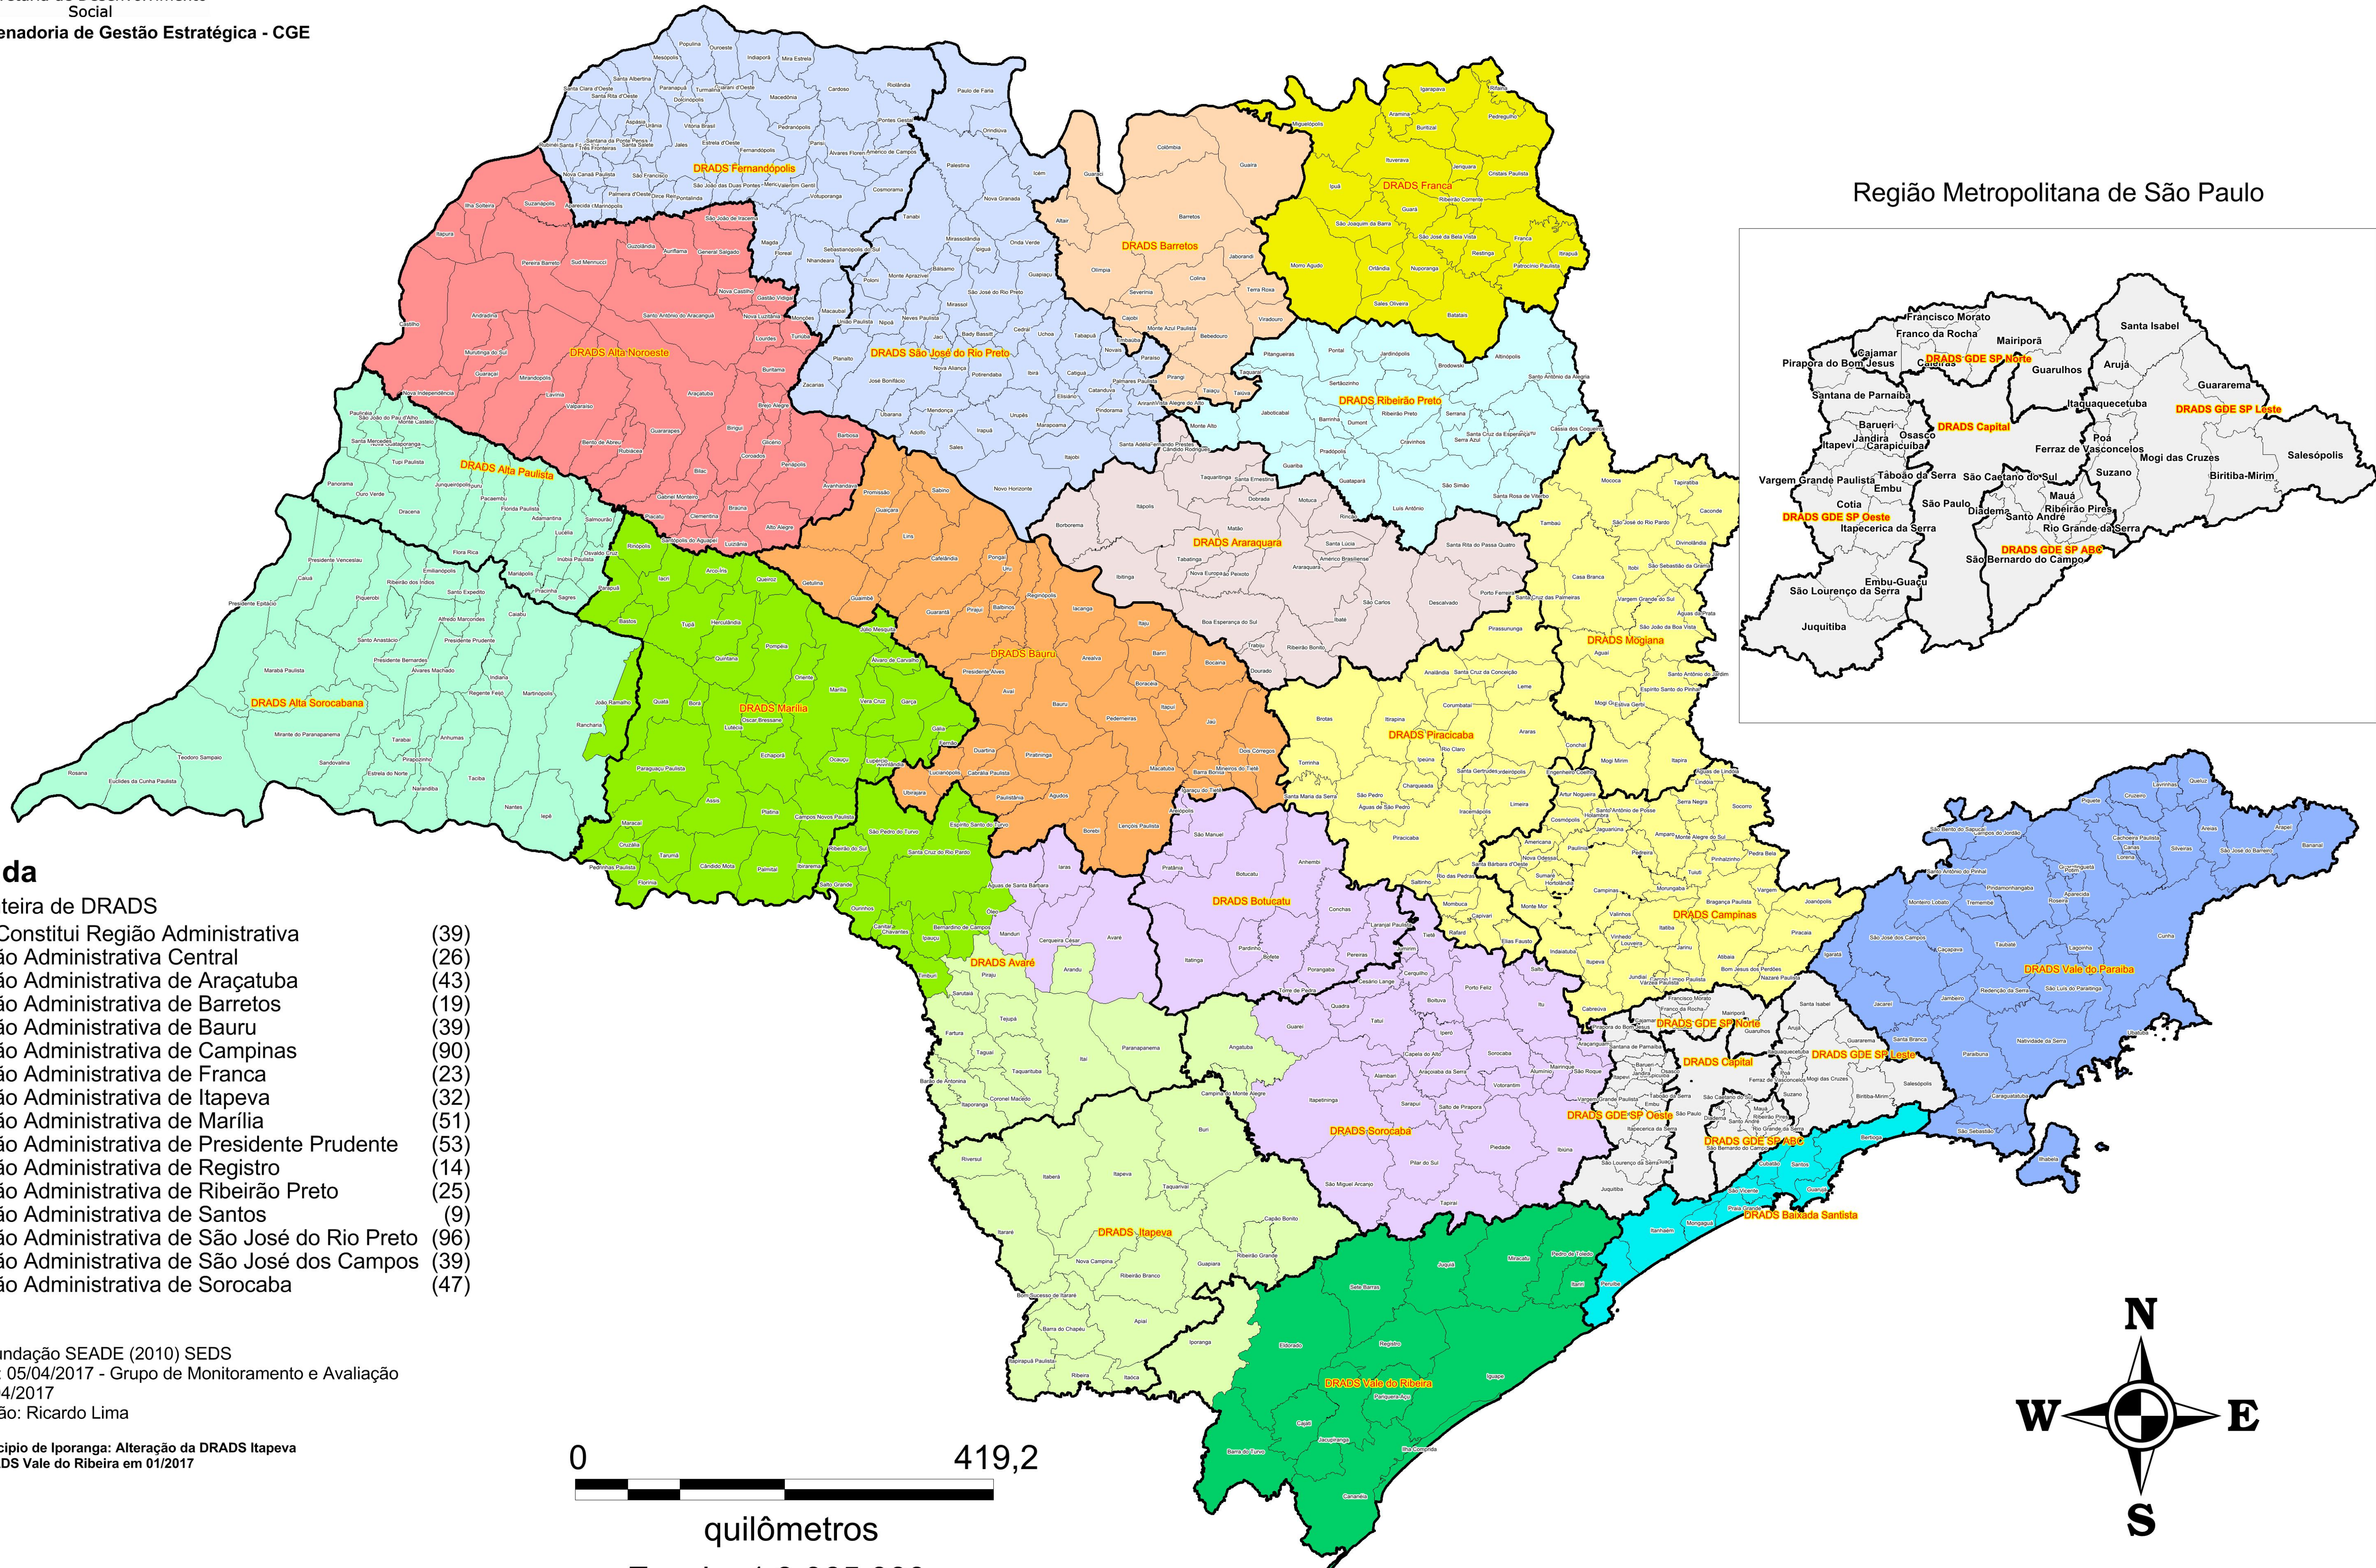

REGIÕES ADMINISTRATIVAS E DIRETORIAS REGIONAIS DE ASSISTÊNCIA E DESENVOLVIMENTO SOCIAL (DRADS)

Legenda

- Fronteira de DRADS
- Não Constitui Região Administrativa (39)
- Região Administrativa Central (26)
- Região Administrativa de Araçatuba (43)
- Região Administrativa de Barretos (19)
- Região Administrativa de Bauru (39)
- Região Administrativa de Campinas (90)
- Região Administrativa de Franca (23)
- Região Administrativa de Itapeva (32)
- Região Administrativa de Marília (51)
- Região Administrativa de Presidente Prudente (53)
- Região Administrativa de Registro (14)
- Região Administrativa de Ribeirão Preto (25)
- Região Administrativa de Santos (9)
- Região Administrativa de São José do Rio Preto (96)
- Região Administrativa de São José dos Campos (39)
- Região Administrativa de Sorocaba (47)

Fonte: Fundação SEADE (2010) SEDS
Extração: 05/04/2017 - Grupo de Monitoramento e Avaliação
Edição: 04/2017
Elaboração: Ricardo Lima

OBS: Município de Iporanga: Alteração da DRADS Itapeva para a DRADS Vale do Ribeira em 01/2017

0 419,2
quilômetros
Escala: 1:3.065.000