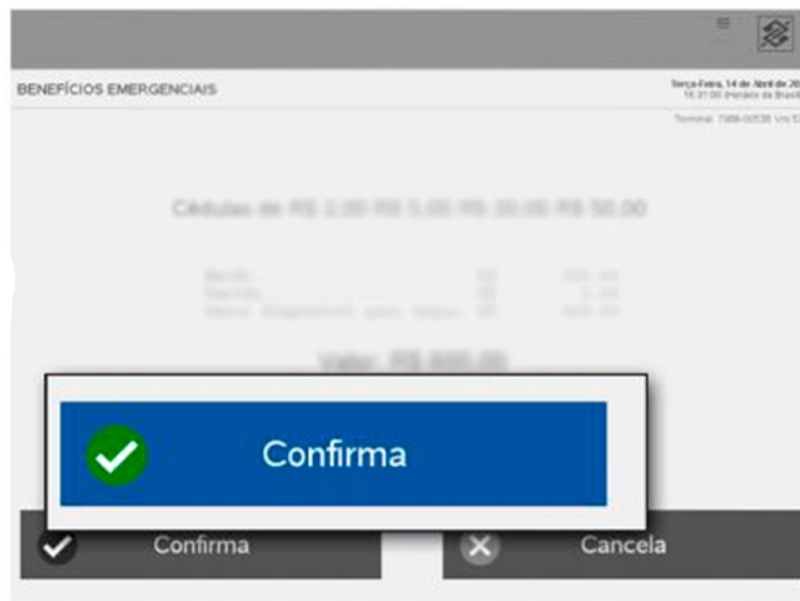

Senha:

 Corrigir  Cancelar

5

Digite a
senha

SAQUE

VALE GÁS E SP ACOLHE

CAIXAS ELETRÔNICOS DO BANCO DO BRASIL E 24H

SÃO PAULO
GOVERNO DO ESTADO