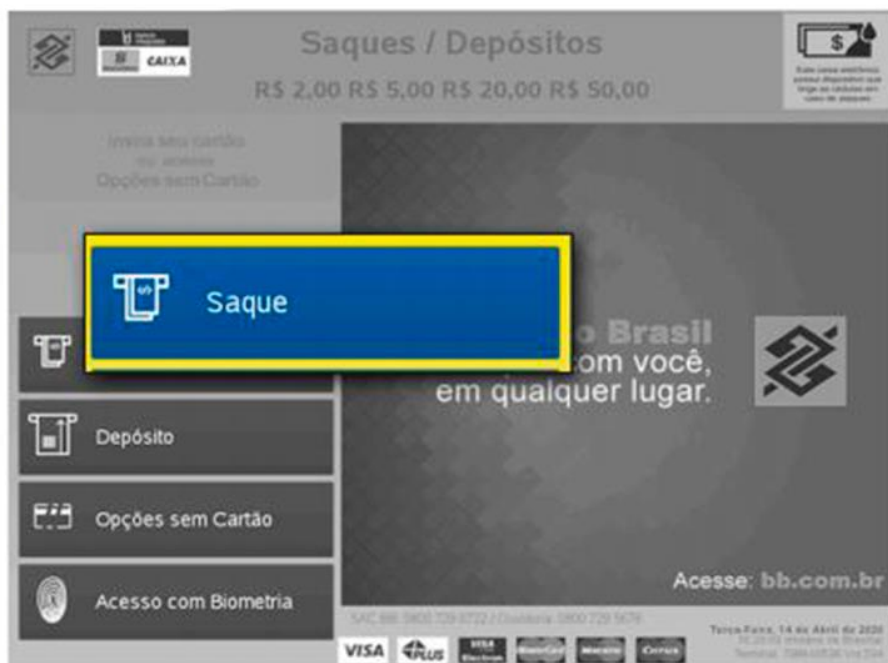

SAQUE

VALE GÁS E SP ACOLHE

CAIXAS ELETRÔNICOS DO BANCO DO BRASIL E 24H

Secretaria de Desenvolvimento Social

SAQUE

VALE GÁS E SP ACOLHE

CAIXAS ELETRÔNICOS DO BANCO DO BRASIL E 24H

2

CAIXAS ELETRÔNICOS DO BANCO DO BRASIL E 24H

4 Digite o número do protocolo

BENEFÍCIOS EMERGENCIAIS

Segunda, 14 de Abril de 2020
10:29:30 (Horário de Brasília)
Terminal: 7669-00238 vici 534

Protocolo:

Corrige Cancela