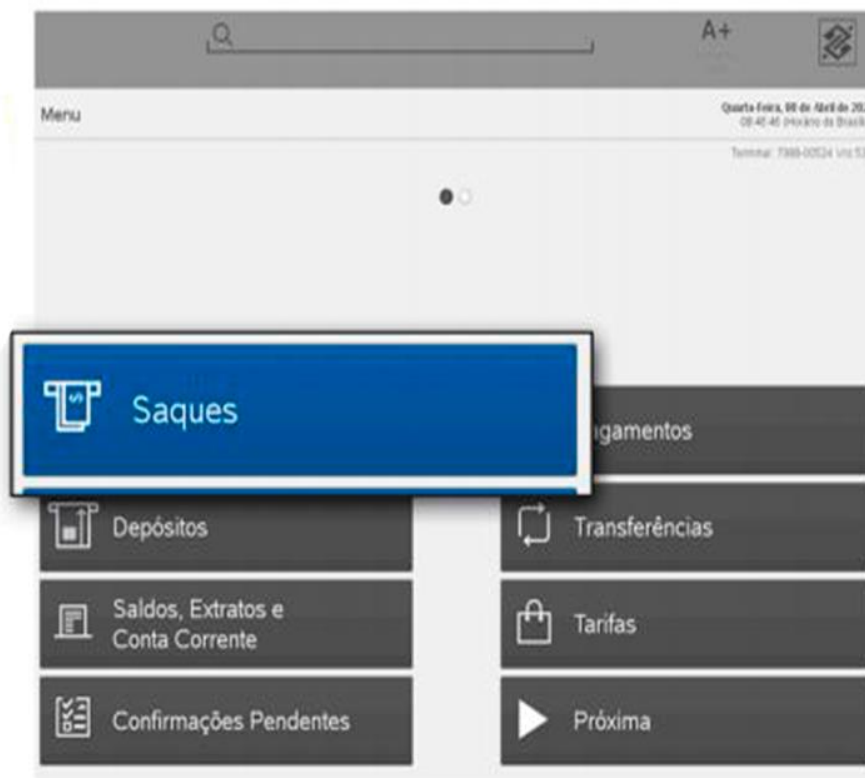

SAQUE

VALE GÁS E SP ACOLHE

CAIXAS ELETRÔNICOS DO BANCO DO BRASIL E 24H

Secretaria de Desenvolvimento Social

SAQUE

VALE GÁS E SP ACOLHE

CAIXAS ELETRÔNICOS DO BANCO DO BRASIL E 24H

2

No menu
selecione
a opção
saques

SÃO PAULO
GOVERNO DO ESTADO

| Secretaria de Desenvolvimento Social

SAQUE

VALE GÁS E SP ACOLHE

CAIXAS ELETRÔNICOS DO BANCO DO BRASIL E 24H

SAQUE

VALE GÁS E SP ACOLHE

CAIXAS ELETRÔNICOS DO BANCO DO BRASIL E 24H

4 Digite o número do protocolo

BENEFÍCIOS EMERGENCIAIS

Segunda, 14 de Abril de 2020
10:29:30 (Horário de Brasília)
Terminal: 7669-00238 vici 534

Protocolo:

Corrige Cancela