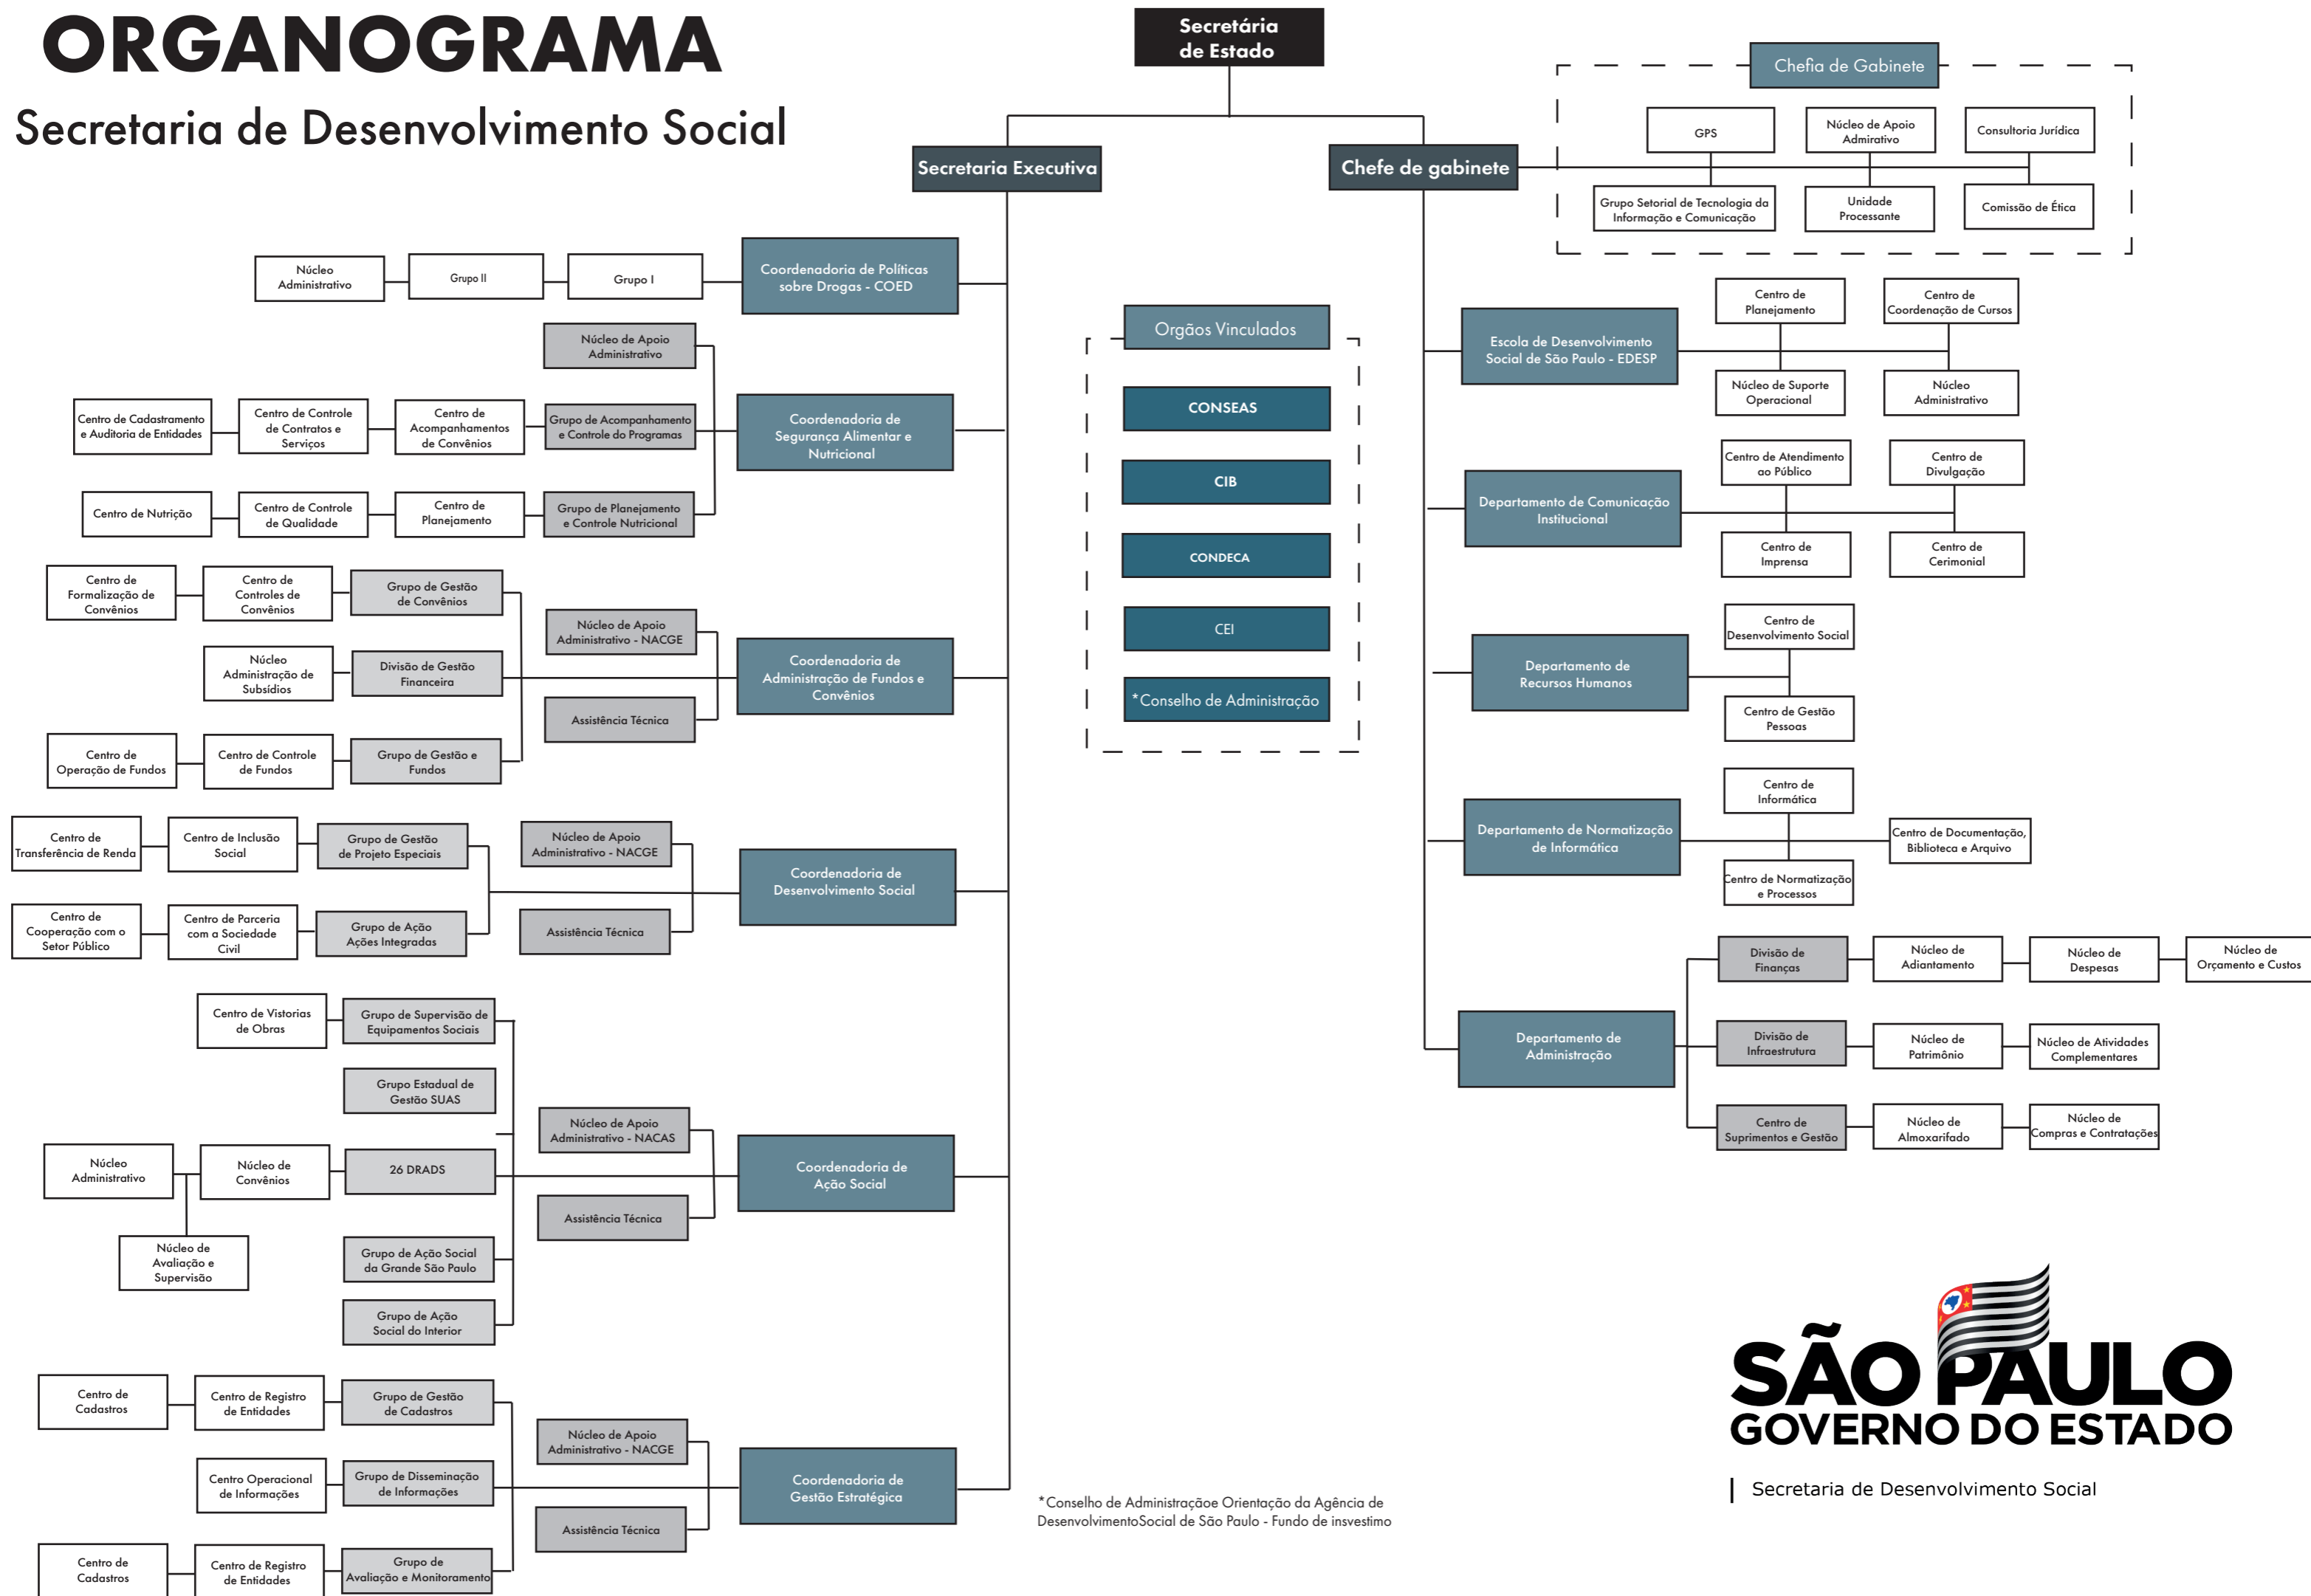

ORGANOGRAMA

Secretaria de Desenvolvimento Social

* Conselho de Administração e Orientação da Agência de Desenvolvimento Social de São Paulo - Fundo de Investimento