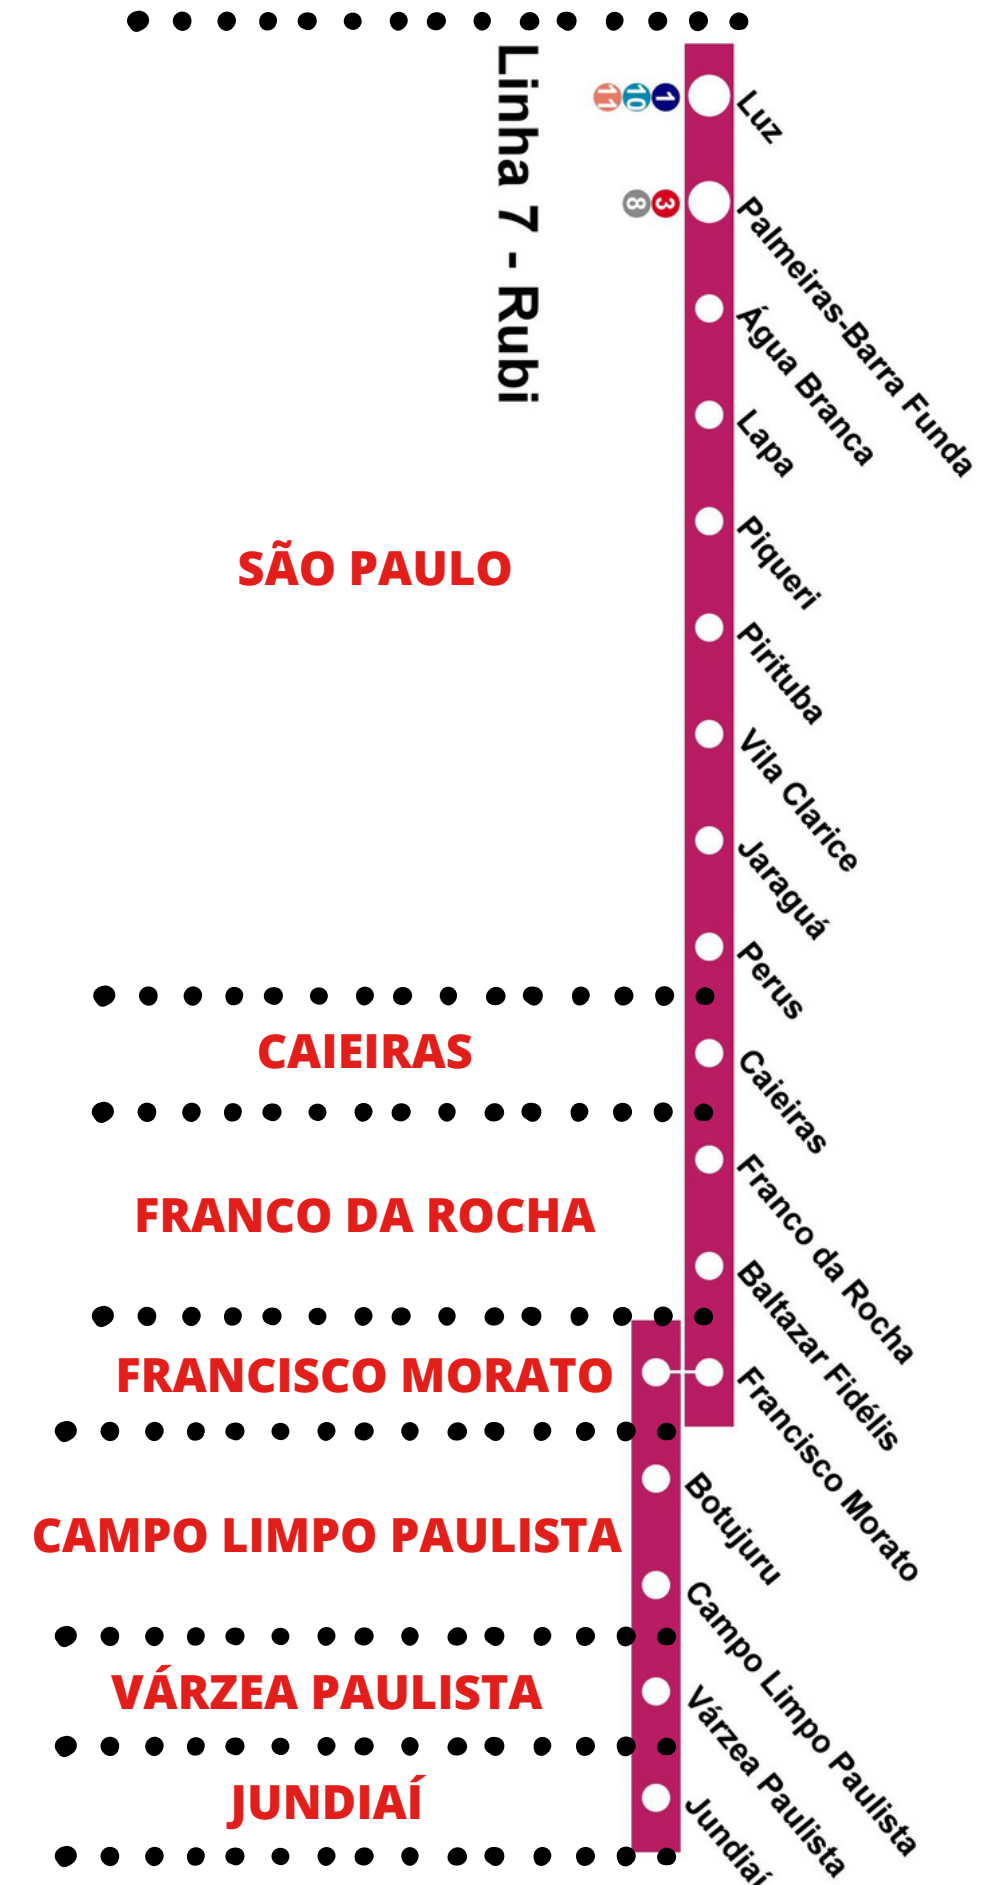

Comissão Intermunicipal de Prevenção e Erradicação do Trabalho Infantil

Região da linha 7 - Rubi CPTM

A FORMAÇÃO DA COMISSÃO

FLUXO INTERMUNICIPAL

FLUXO INTERMUNICIPAL - EXCESÃO CASO CREAS DO MUNICÍPIO DE ORIGEM ESTEJA INDISPONÍVEL

FLUXO INTERMUNICIPAL - EXCESÃO MUNICÍPIO DE SÃO PAULO

Agradecemos, estamos à disposição!

helena.lucchino@francodarocha.sp.gov.br

Apoio apresentação:

Uma startup dentro do desenvolvimento econômico para acelerar e conectar
pessoas e empresas em suas necessidades!