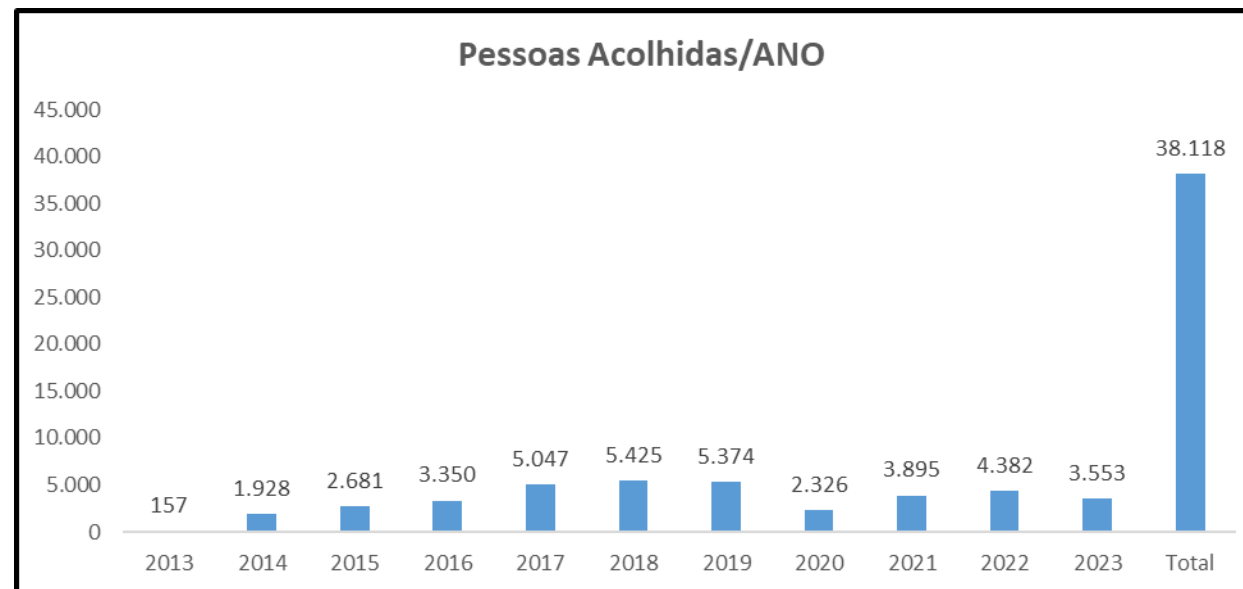

BOLETIM ESTADUAL DA POLÍTICA SOBRE DROGAS- SEDS / COED 2023

Total de pessoas acolhidas em Serviço de Acolhimento Terapêutico e República da Política sobre Drogas no âmbito da SEDS.

ACOLHIMENTO TERAPÊUTICO E REPÚBLICA 2013 A 2023											
2013	2014	2015	2016	2017	2018	2019	2020	2021	2022	2023	Total
157	1.928	2.681	3.350	5.047	5.425	5.374	2.326	3.895	4.382	3.553	38.118

BOLETIM ESTADUAL DA POLÍTICA SOBRE DROGAS- SEDS / COED 2023

Total de pessoas acolhidas em Serviço de Acolhimento Terapêutico e República da Política sobre Drogas no âmbito da SEDS.

TOTAL DE NOVOS ACOLHIMENTOS 2023													
	Janeiro	Fevereiro	Março	Abril	Mai	Junho	Julho	Agosto	Setembro	Outubro	Novembro	Dezembro	TOTAL
Comunidade Terapêutica	336	361	408	421	438	459	506	538					3467
República	5	12	21	7	11	14	9	7					86
TOTAL	341	373	429	428	449	473	515	545					3553