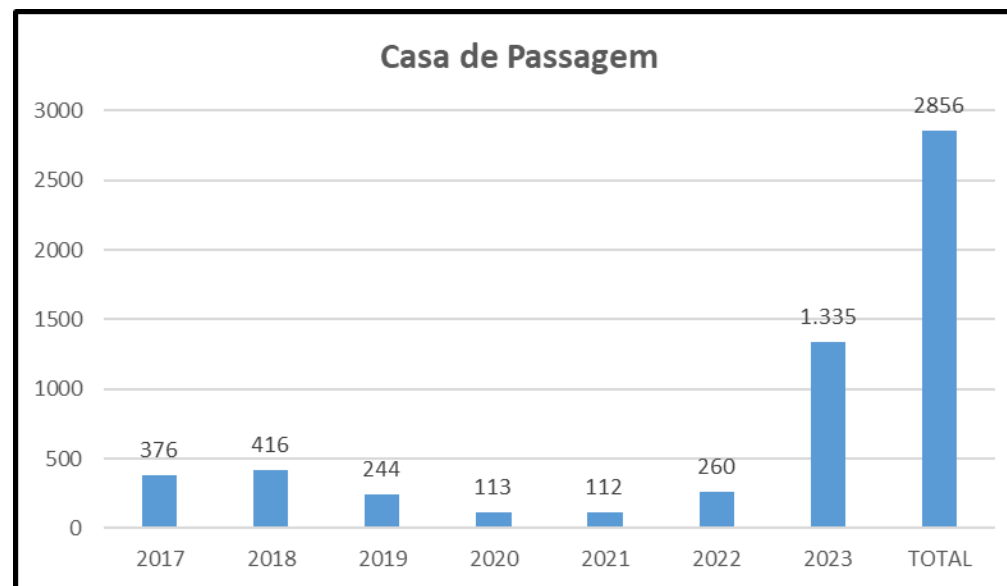

BOLETIM ESTADUAL DA POLÍTICA SOBRE DROGAS- SEDS / COED 2023

Total de pessoas acolhidas em Serviço na Modalidade de Casa de Passagem da Política sobre Drogas no âmbito da SEDS .

TOTAL DE ACOLHIMENTOS 2017 A 2023								
	2017	2018	2019	2020	2021	2022	2023	TOTAL
Casa de Passagem	376	416	244	113	112	260	1.335	2856

BOLETIM ESTADUAL DA POLÍTICA SOBRE DROGAS- SEDS / COED 2023

Total de pessoas acolhidas em Serviço na Modalidade de Casa de Passagem da Política sobre Drogas no âmbito da SEDS .

NOVOS ACOLHIMENTOS 2023													
	Janeiro	Fevereiro	Março	Abril	Maio	Junho	Julho	Agosto	Setembro	Outubro	Novembro	Dezembro	TOTAL
Casa de Passagem	31	37	28	68	149	257	369	396					1.335